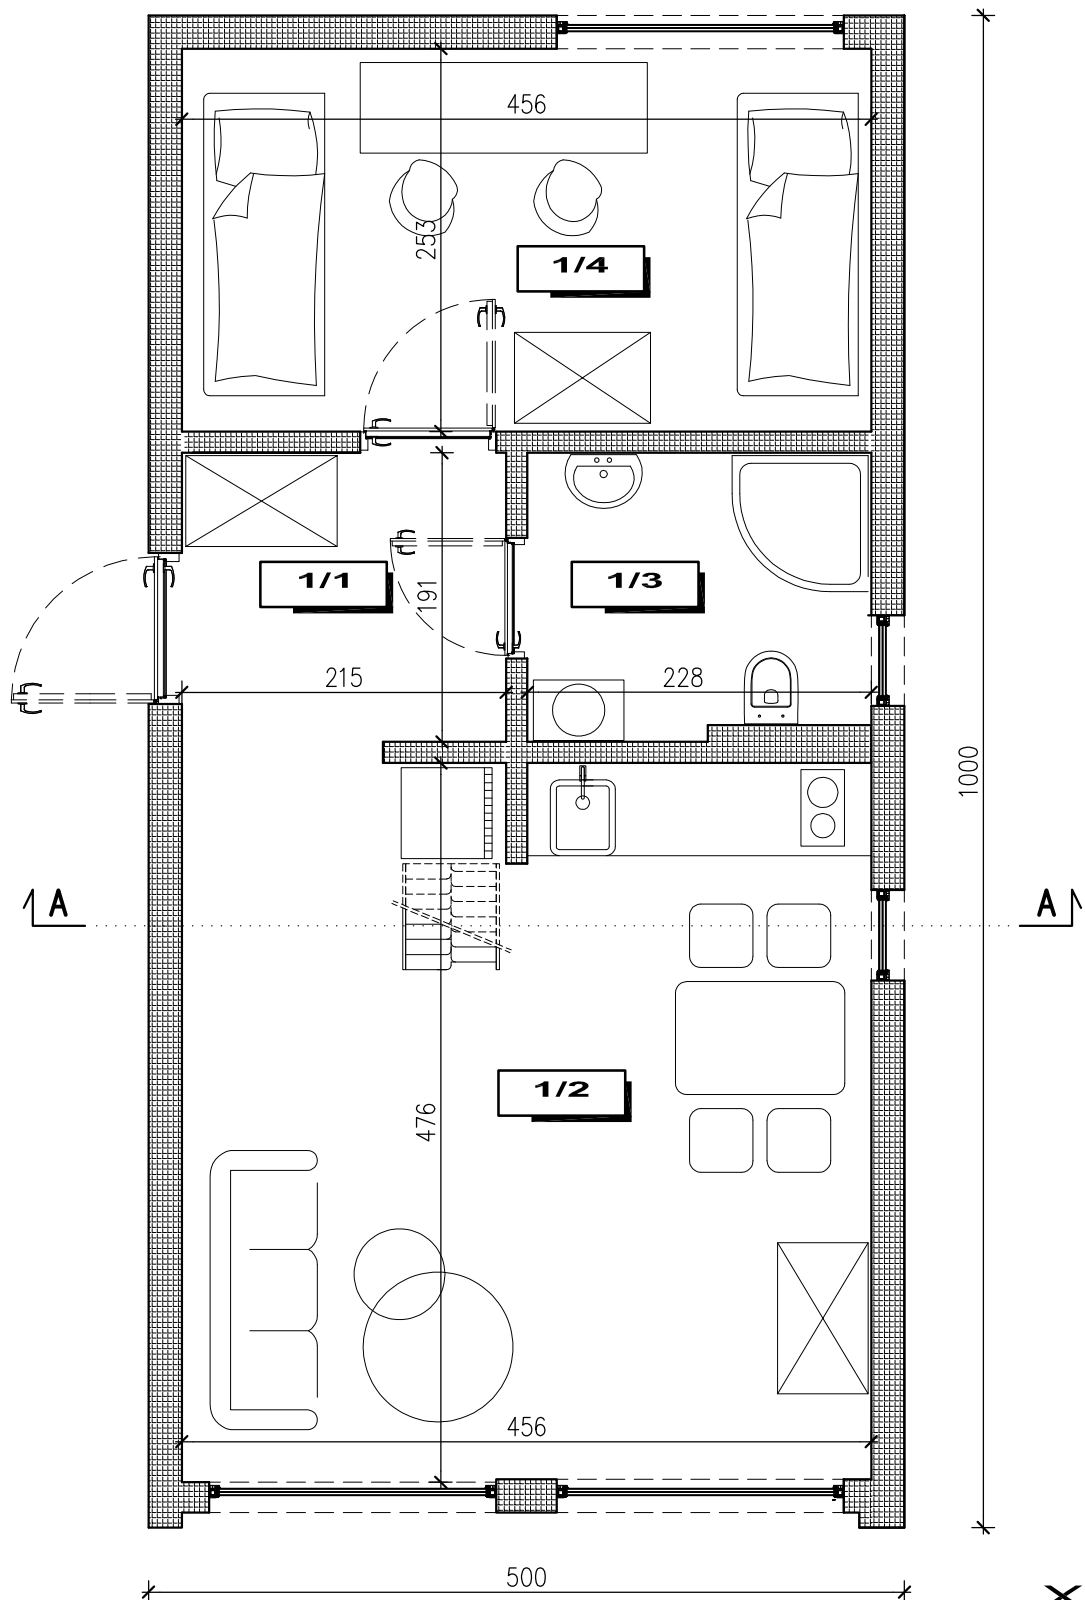

RZUT PARTERU

POWIERZCHNIA
PARTERU- 41,4m²

LP	POM.	P.UŻYTK.
1/1	HALL	4,2m ²
1/2	SALON+ ANEKS KUCHENNY	21,5m ²
1/3	ŁAZIENKA	4,2m ²
1/4	POKÓJ	11,5m ²

X65X