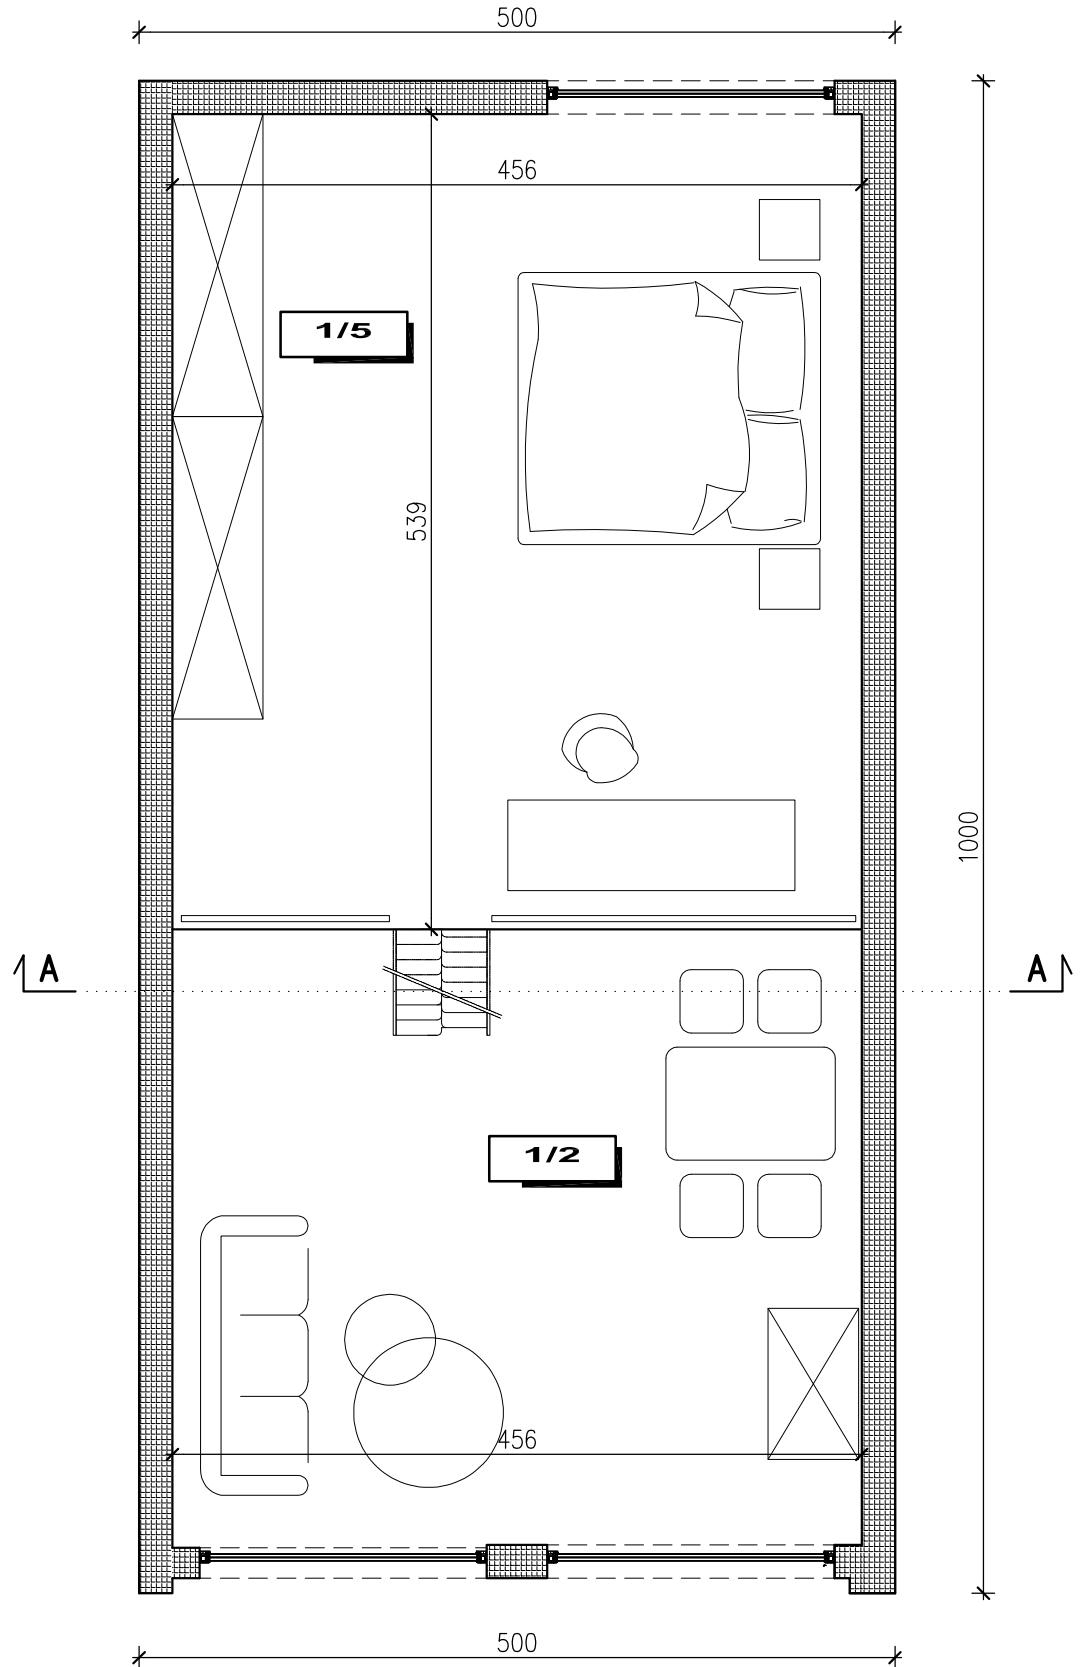

RZUT ANTRESOLI

POWIERZCHNIA
ANTRESOLI - 24,5m²

X65X