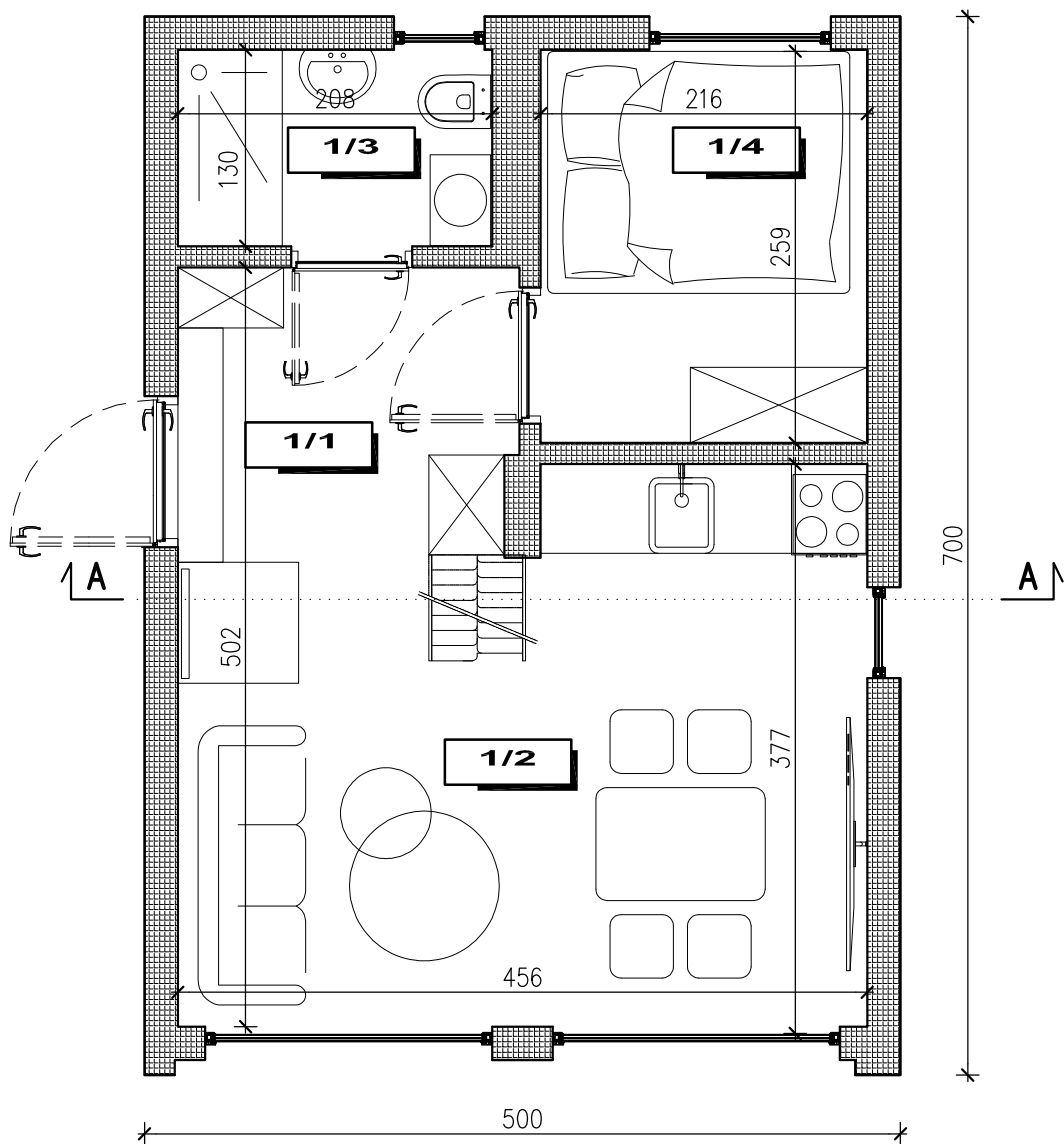

RZUT PARTERU

POWIERZCHNIA
PARTERU- 28,0m²

LP	POM.	P.UŻYTK.
1/1	HALL	4,3m ²
1/2	SALON+ ANEKS KUCHENNY	15,4m ²
1/3	ŁAZIENKA	2,7m ²
1/4	POKÓJ	5,6m ²

X43X