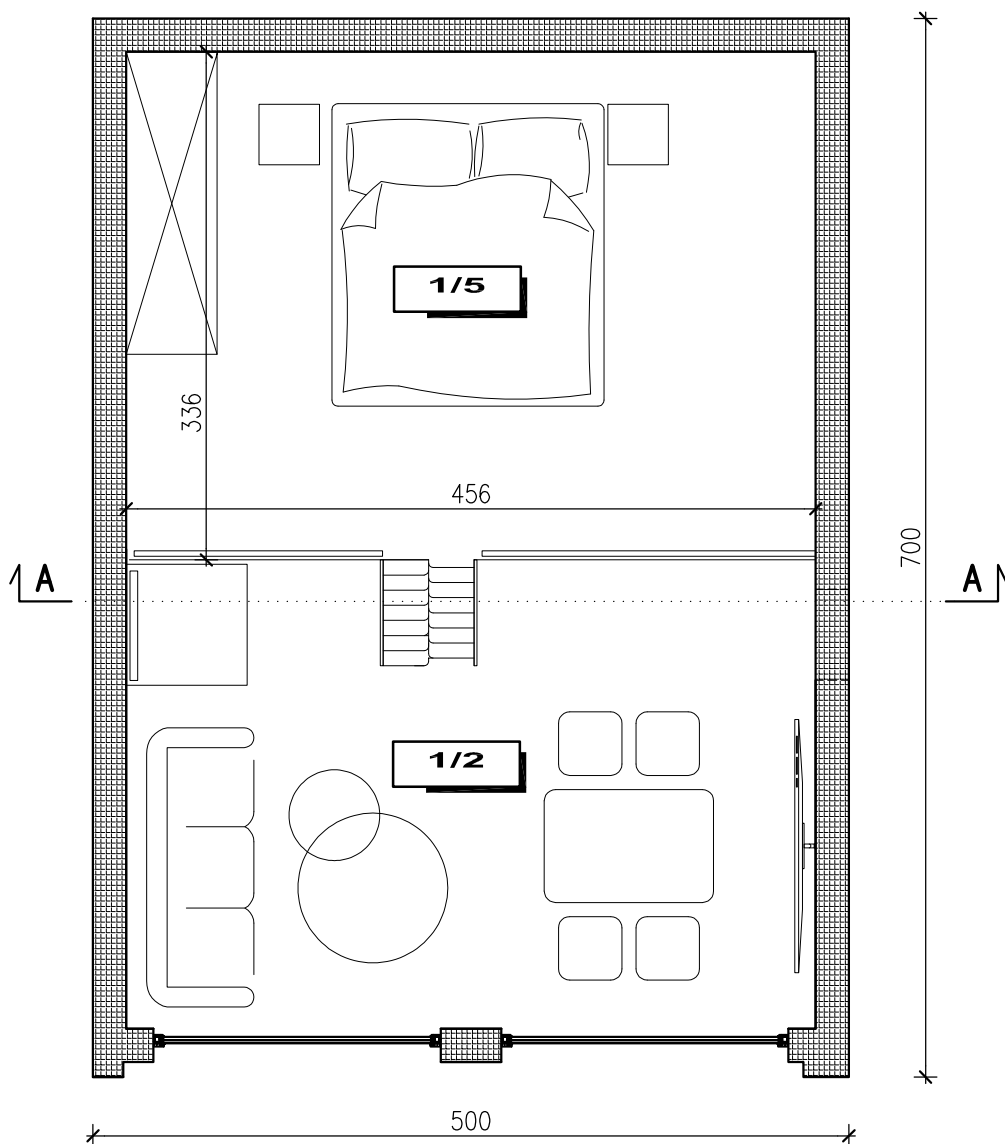

RZUT ANTRESOLI

POWIERZCHNIA
ANTRESOLI - 15,3m²

X43X